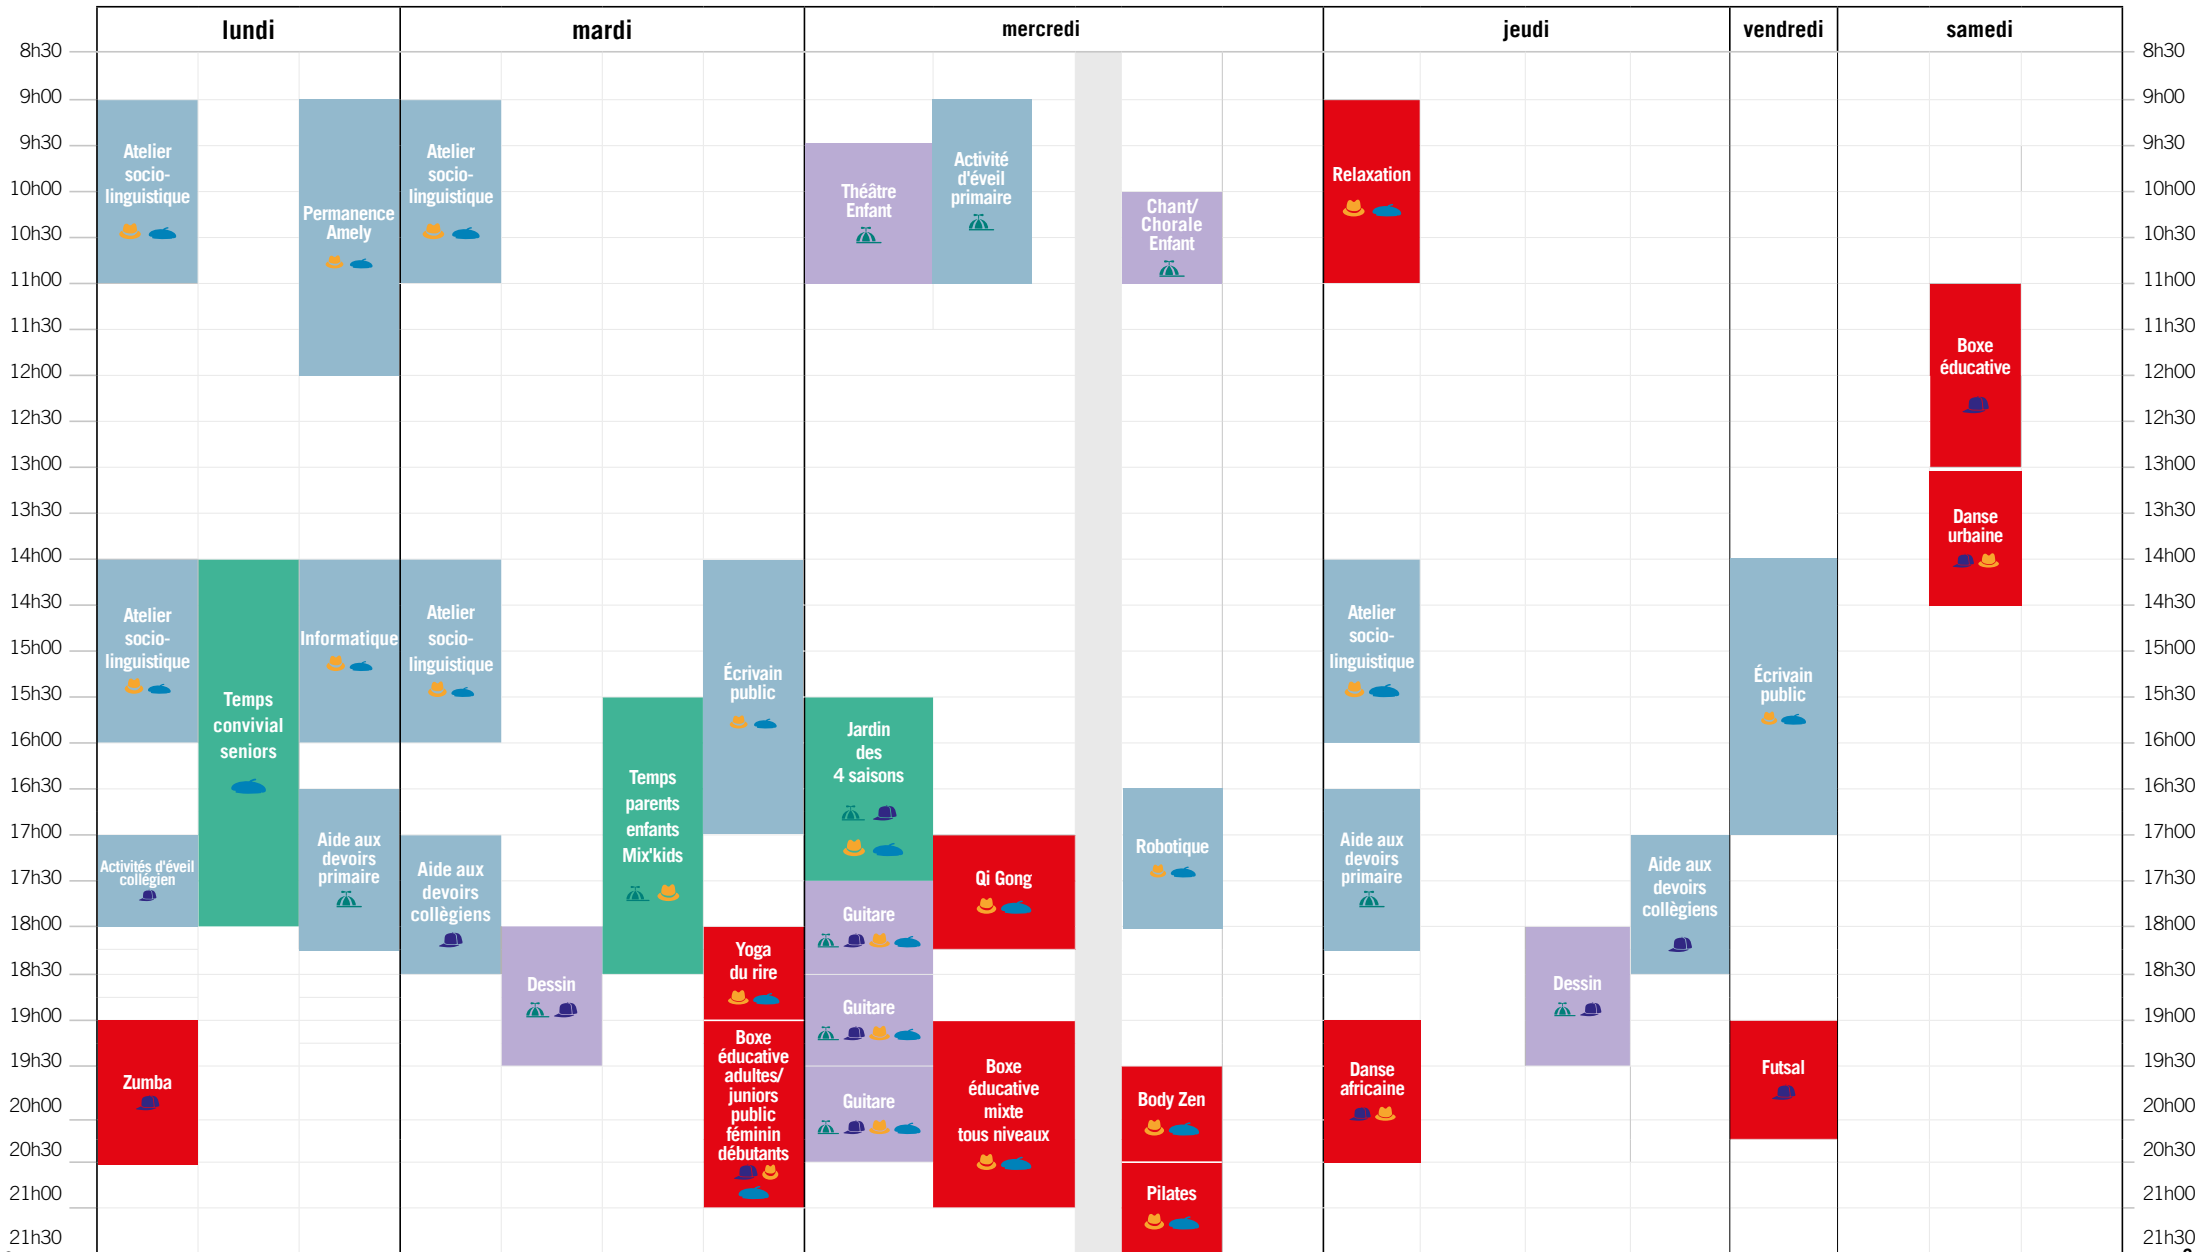

PLANNING 2021-2022